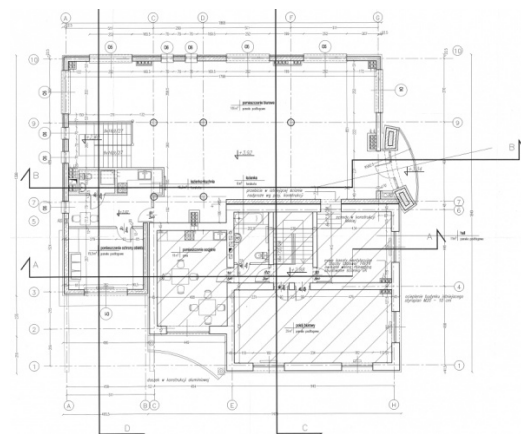

Do wynajęcia

Office to let

Maszewska 28

Warszawa, Bielany, ul. Maszewska 28

Informacje o budynku | Building information

Status budynku Building status	Istniejący Existing
Rok budowy Year of construction	2006
Całkowita powierzchnia budynku Total building area	770 m ²

Plan piętra | Floor plan

Dostępna powierzchnia | Available space

Piętro Floor	Powierzchnia wolna Vacant space	Czynsz Rent	Dostępność Availability
1	prosimy o kontakt please contact us	prosimy o kontakt please contact us	prosimy o kontakt please contact us
1	prosimy o kontakt please contact us	prosimy o kontakt please contact us	prosimy o kontakt please contact us
1	prosimy o kontakt please contact us	prosimy o kontakt please contact us	prosimy o kontakt please contact us
Razem Total	po zalogowaniu after login		